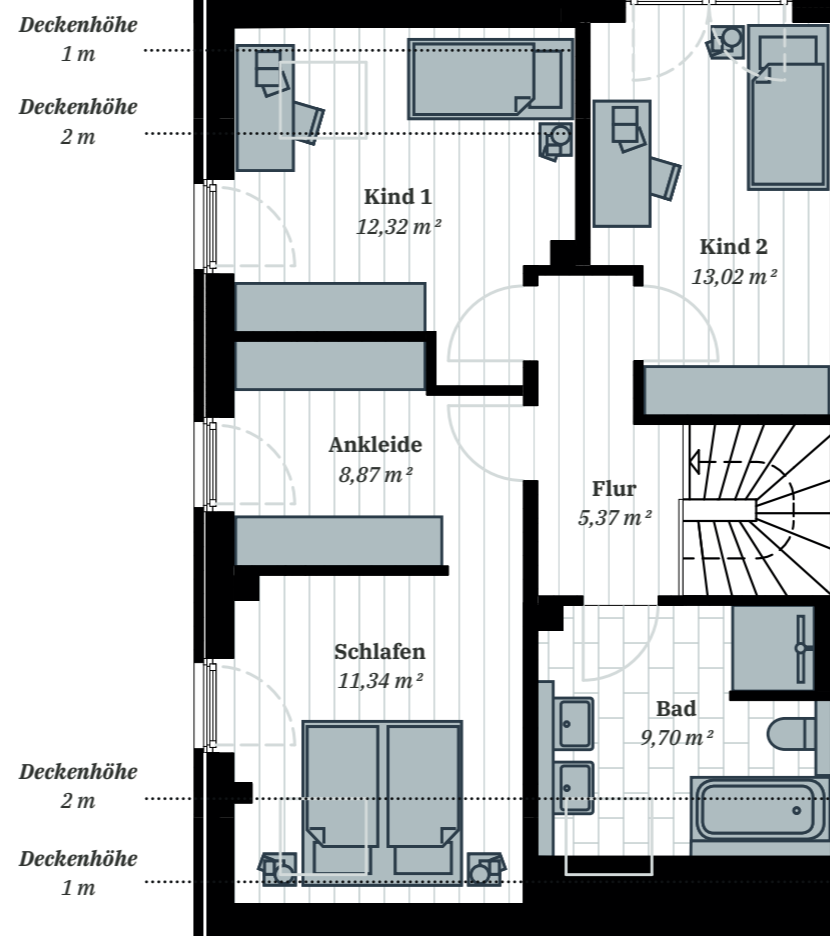

DOCKENHUSEN

ERDGESCHOSS

DACHGESCHOSS

SPITZBODEN

LAGE

HAUS C1 - HAUSTYP C

DOPPELHAUSHÄLFTE LINKS

Grundstücksgröße: 299,96 m²

Wohnfläche*: 143,5 m²

*Terrassenflächen fließen zu 50 % in die Wohnfläche ein.

FLÄCHEN

ERDGESCHOSS

Wohnen/Essen	34,85 m ²
Kochen	12,74 m ²
Abst.	2,13 m ²
Flur	11,46 m ²
Duschbad/WC	3,60 m ²
HWR	8,48 m ²
Terrassenanteil (50 %)	9,60 m ²

EG Wohnfläche 82,87 m²

DACHGESCHOSS

Flur	5,37 m ²
Bad	9,70 m ²
Schlafen	11,34 m ²
Ankleide	8,87 m ²
Kind 1	12,32 m ²
Kind 2	13,02 m ²

DG Wohnfläche 60,62 m²