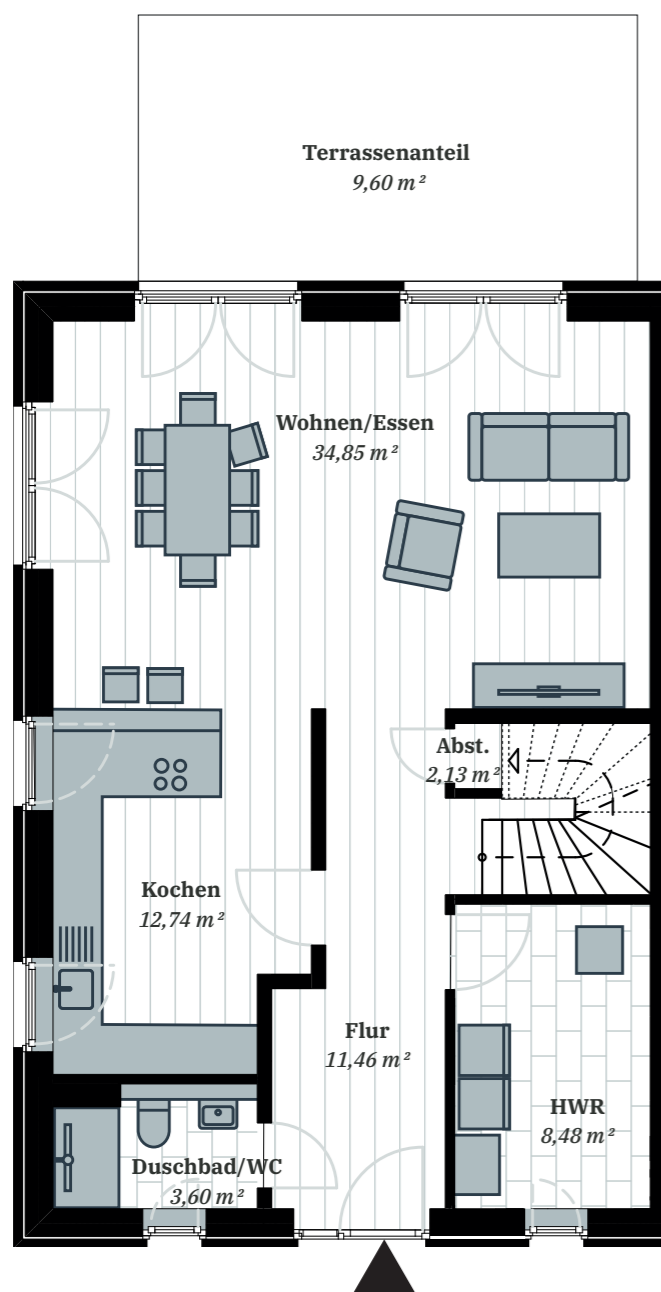

DOCKENHUSEN

ERDGESCHOSS

DACHGESCHOSS

SPITZBODEN

LAGE

HAUS C1 - HAUSTYP C

DOPPELHAUSHÄLFTE LINKS

Grundstücksgröße: 299,96 m²

Wohnfläche*: 143,5 m²

*Terrassenflächen fließen zu 50 % in die Wohnfläche ein.

FLÄCHEN

ERDGESCHOSS

Wohnen/Essen	34,85 m ²
Kochen	12,74 m ²
Abst.	2,13 m ²
Flur	11,46 m ²
Duschbad/WC	3,60 m ²
HWR	8,48 m ²
Terrassenanteil (50 %)	9,60 m ²

EG Wohnfläche 82,87 m²

DACHGESCHOSS

Flur	5,37 m ²
Bad	9,70 m ²
Schlafen	11,34 m ²
Ankleide	8,87 m ²
Kind 1	12,32 m ²
Kind 2	13,02 m ²

DG Wohnfläche 60,62 m²