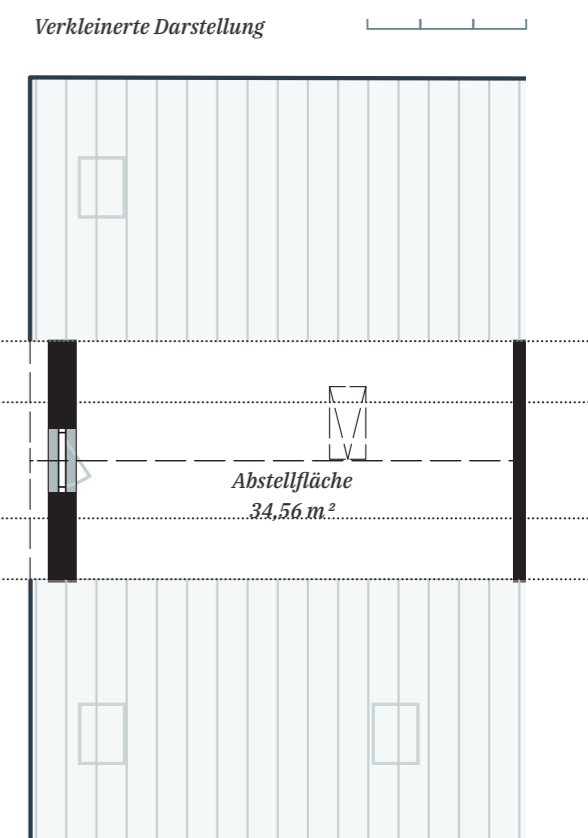

DOCKENHUSEN

ERDGESCHOSS

DACHGESCHOSS

SPITZBODEN

LAGE

HAUS C1 - HAUSTYP C

DOPPELHAUSHÄLFTE LINKS

Grundstücksgröße: 299,96 m²

Wohnfläche*: 143,5 m²

*Terrassenflächen fließen zu 50 % in die Wohnfläche ein.

FLÄCHEN

ERDGESCHOSS

Wohnen/Essen	34,85 m ²
Kochen	12,74 m ²
Abst.	2,13 m ²
Flur	11,46 m ²
Duschbad/WC	3,60 m ²
HWR	8,48 m ²
Terrassenanteil (50 %)	9,60 m ²

EG Wohnfläche 82,87 m²

DACHGESCHOSS

Flur	5,37 m ²
Bad	9,70 m ²
Schlafen	11,34 m ²
Ankleide	8,87 m ²
Kind 1	12,32 m ²
Kind 2	13,02 m ²

DG Wohnfläche 60,62 m²