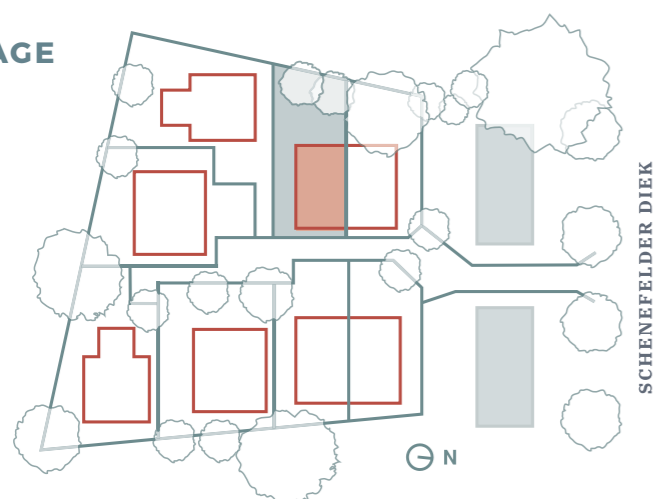

DOCKENHUSEN

ERDGESCHOSS

DACHGESCHOSS

SPITZBODEN

LAGE

HAUS C1 - HAUSTYP C

DOPPELHAUSHÄLFTE LINKS

Grundstücksgröße: 299,96 m²

Wohnfläche*: 143,5 m²

*Terrassenflächen fließen zu 50 % in die Wohnfläche ein.

FLÄCHEN

ERDGESCHOSS

Wohnen/Essen	34,85 m ²
Kochen	12,74 m ²
Abst.	2,13 m ²
Flur	11,46 m ²
Duschbad/WC	3,60 m ²
HWR	8,48 m ²
Terrassenanteil (50 %)	9,60 m ²

EG Wohnfläche 82,87 m²

DACHGESCHOSS

Flur	5,37 m ²
Bad	9,70 m ²
Schlafen	11,34 m ²
Ankleide	8,87 m ²
Kind 1	12,32 m ²
Kind 2	13,02 m ²

DG Wohnfläche 60,62 m²