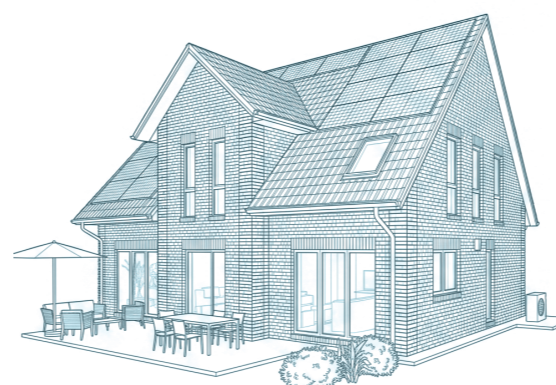

DOCKENHUSEN

ERDGESCHOSS

DACHGESCHOSS

Deckenhöhe 2 m
Deckenhöhe 1 m

Verkleinerte Darstellung

SPITZBODEN

LAGE

HAUS A2 - HAUSTYP A

KAPITÄNSHAUS 2

Grundstücksgröße: 431,25 m²

Wohnfläche*: 195,80 m²

*Terrassenflächen fließen zu 50 % in die Wohnfläche ein.

FLÄCHEN

ERDGESCHOSS

Wohnen/Essen	40,09 m ²
Kochen	15,21 m ²
Gast	11,96 m ²
Flur	15,86 m ²
Duschbad/WC	3,89 m ²
HWR	11,56 m ²
Terrassenanteil (50 %)	12,22 m ²