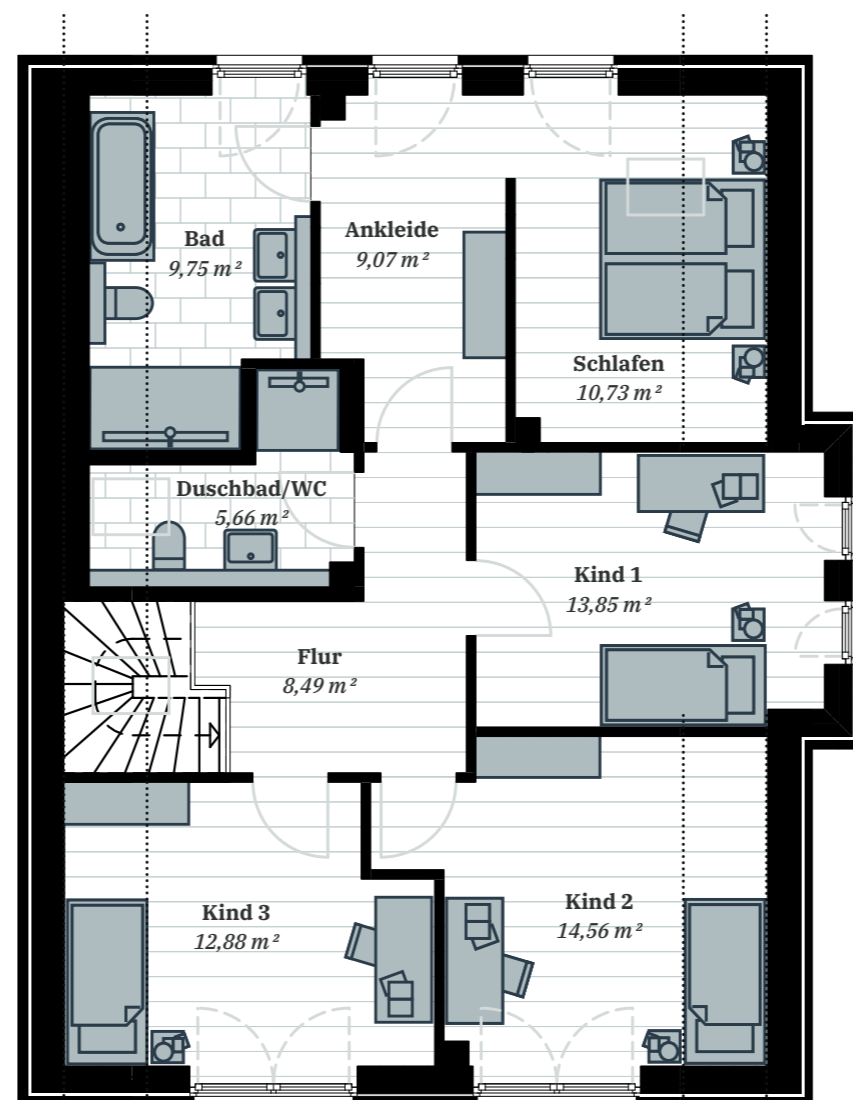

DOCKENHUSEN

ERDGESCHOSS

DACHGESCHOSS

Deckenhöhe 2 m
Deckenhöhe 1 m

Verkleinerte Darstellung

SPITZBODEN

LAGE

HAUS A2 - HAUSTYP A

KAPITÄNSHAUS 2

Grundstücksgröße: 431,25 m²

Wohnfläche*: 195,80 m²

*Terrassenflächen fließen zu 50 % in die Wohnfläche ein.

FLÄCHEN

ERDGESCHOSS

Wohnen/Essen	40,09 m ²
Kochen	15,21 m ²
Gast	11,96 m ²
Flur	15,86 m ²
Duschbad/WC	3,89 m ²
HWR	11,56 m ²
Terrassenanteil (50 %)	12,22 m ²

EG Wohnfläche 110,79 m²

DACHGESCHOSS

Flur	8,49 m ²
Bad	9,75 m ²
Duschbad/WC	5,66 m ²
Schlafen	10,73 m ²
Ankleide	9,07 m ²
Kind 1	13,85 m ²
Kind 2	14,56 m ²
Kind 3	12,88 m ²

DG Wohnfläche 85,00 m²