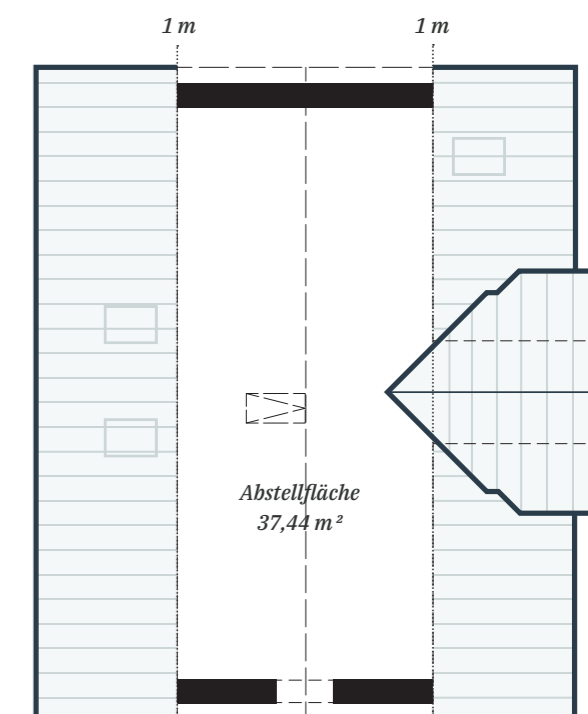

DOCKENHUSEN

ERDGESCHOSS

DACHGESCHOSS

Deckenhöhe 2 m
Deckenhöhe 1 m

Verkleinerte Darstellung

SPITZBODEN

LAGE

HAUS A2 - HAUSTYP A

KAPITÄNSHAUS 2

Grundstücksgröße: 431,25 m²

Wohnfläche*: 195,80 m²

*Terrassenflächen fließen zu 50 % in die Wohnfläche ein.

FLÄCHEN

ERDGESCHOSS

Wohnen/Essen	40,09 m ²
Kochen	15,21 m ²
Gast	11,96 m ²
Flur	15,86 m ²
Duschbad/WC	3,89 m ²
HWR	11,56 m ²
Terrassenanteil (50 %)	12,22 m ²

EG Wohnfläche 110,79 m²

DACHGESCHOSS

Flur	8,49 m ²
Bad	9,75 m ²
Duschbad/WC	5,66 m ²
Schlafen	10,73 m ²
Ankleide	9,07 m ²
Kind 1	13,85 m ²
Kind 2	14,56 m ²
Kind 3	12,88 m ²

DG Wohnfläche 85,00 m²