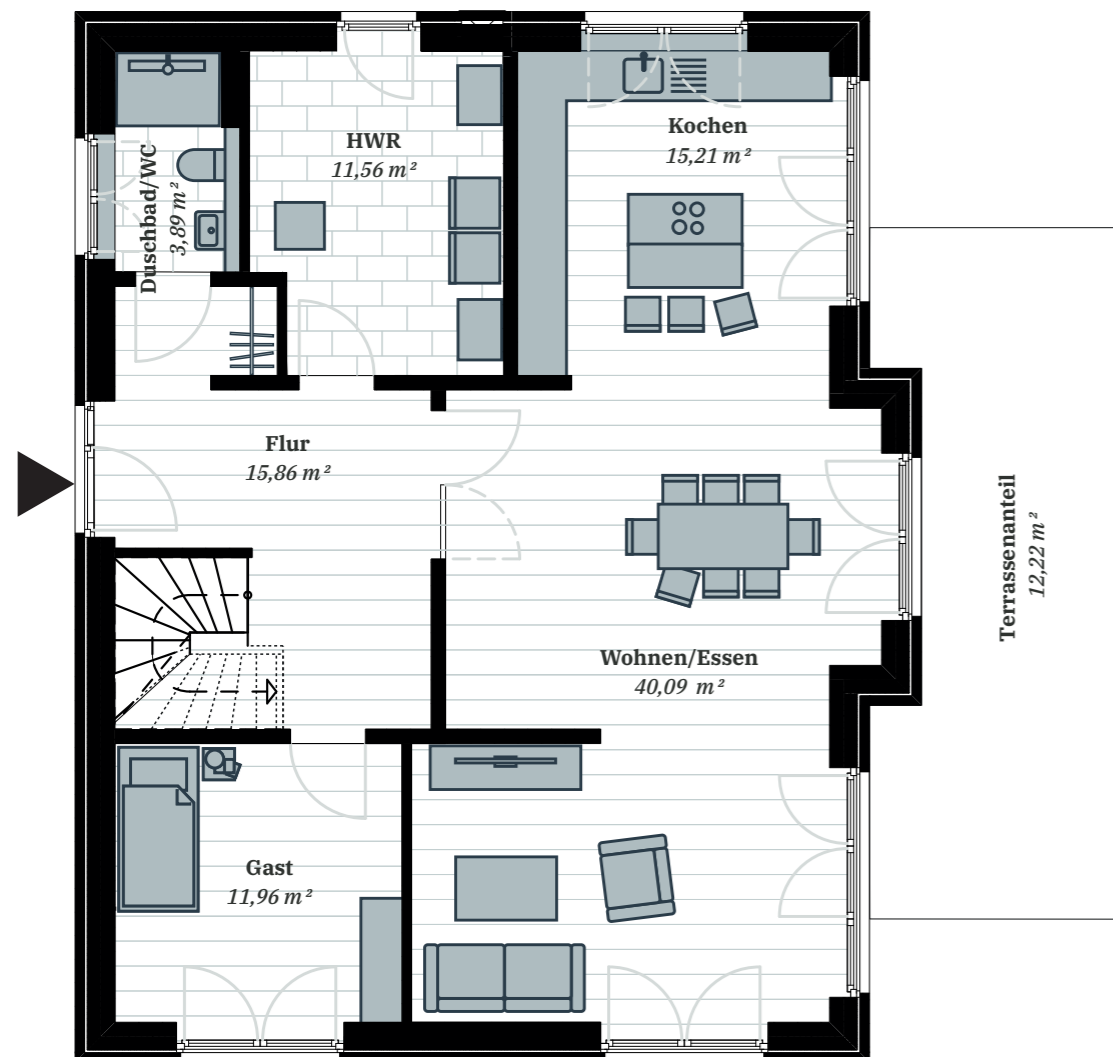

DOCKENHUSEN

ERDGESCHOSS

DACHGESCHOSS

Deckenhöhe 2 m
Deckenhöhe 1 m

Verkleinerte Darstellung

SPITZBODEN

LAGE

HAUS A2 - HAUSTYP A

KAPITÄNSHAUS 2

Grundstücksgröße: 431,25 m²

Wohnfläche*: 195,80 m²

*Terrassenflächen fließen zu 50 % in die Wohnfläche ein.

FLÄCHEN

ERDGESCHOSS

Wohnen/Essen	40,09 m ²
Kochen	15,21 m ²
Gast	11,96 m ²
Flur	15,86 m ²
Duschbad/WC	3,89 m ²
HWR	11,56 m ²
Terrassenanteil (50 %)	12,22 m ²

EG Wohnfläche 110,79 m²

DACHGESCHOSS

Flur	8,49 m ²
Bad	9,75 m ²
Duschbad/WC	5,66 m ²
Schlafen	10,73 m ²
Ankleide	9,07 m ²
Kind 1	13,85 m ²
Kind 2	14,56 m ²
Kind 3	12,88 m ²

DG Wohnfläche 85,00 m²