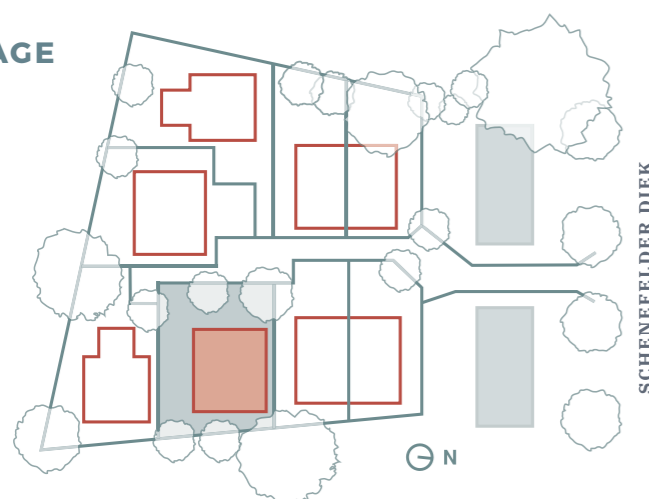

DOCKENHUSEN

ERDGESCHOSS

DACHGESCHOSS

Deckenhöhe 2 m
Deckenhöhe 1 m

Verkleinerte Darstellung

SPITZBODEN

LAGE

HAUS A2 - HAUSTYP A

KAPITÄNSHAUS 2

Grundstücksgröße: 431,25 m²

Wohnfläche*: 195,80 m²

*Terrassenflächen fließen zu 50 % in die Wohnfläche ein.

FLÄCHEN

ERDGESCHOSS

Wohnen/Essen	40,09 m ²
Kochen	15,21 m ²
Gast	11,96 m ²
Flur	15,86 m ²
Duschbad/WC	3,89 m ²
HWR	11,56 m ²
Terrassenanteil (50 %)	12,22 m ²

EG Wohnfläche 110,79 m²

DACHGESCHOSS

Flur	8,49 m ²
Bad	9,75 m ²
Duschbad/WC	5,66 m ²
Schlafen	10,73 m ²
Ankleide	9,07 m ²
Kind 1	13,85 m ²
Kind 2	14,56 m ²
Kind 3	12,88 m ²

DG Wohnfläche 85,00 m²